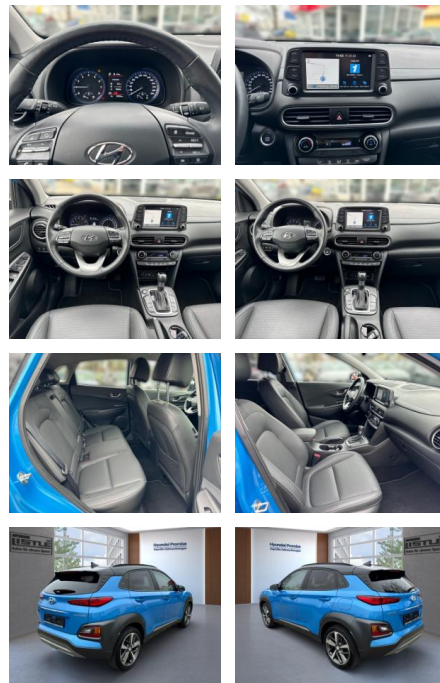

## Hyundai Kona Premium 2WD 1.6 T-GDI +NAVI+KLIMA

AL33-235279L Angebotsnr.:

<b>Erstzulassung:</b>	<b>Kilometer:</b>	<b>Farbe:</b>	<b>Leistung:</b>	<b>Kraftstoffart:</b>
01.06.2019	33.920		130 kW / 177 PS	Benzin