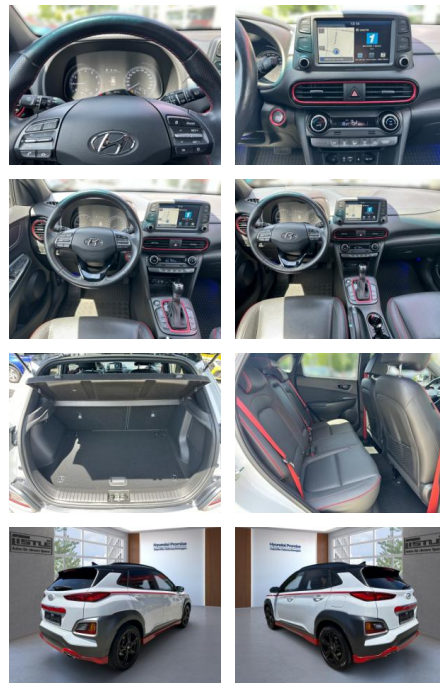

## Hyundai Kona Unique Plus 2WD 1.6 T-GDI +LEDER

AL33-332601L Angebotsnr.:

**Erstzulassung:** 01.04.2020    **Kilometer:** 82.117    **Farbe:**    **Leistung:** 130 kW / 177 PS    **Kraftstoffart:** Benzin