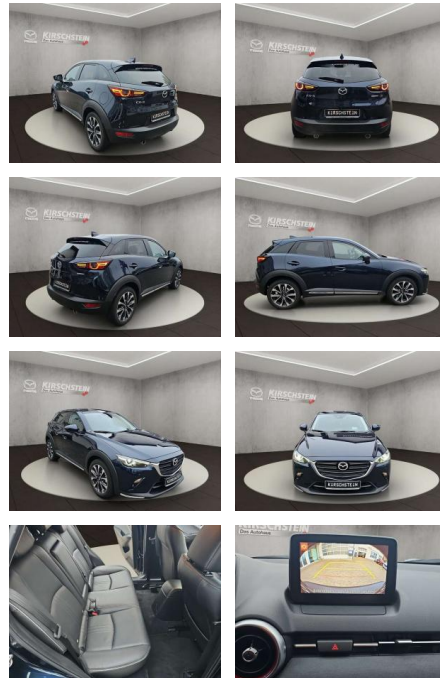

Ihr Ansprechpartner

Frau Sandra Scholz
E-Mail: s.scholz@autohaus-dippold.de
Telefon: 09221 951900

Autohaus Dippold GmbH
Kronacher Str. 2 - 95326 Kulmbach - Tel.: 09221 / 951113

Mazda CX-3 SELECTION ++Leder+Head-Up+GARANTIE

AK34-MK_1563 Angebotsnr.:

Erstzulassung:	Kilometer:	Farbe:	Leistung:	Kraftstoffart:
01.05.2021	43.500	Blau	89 kW / 121 PS	Benzin

PREIS
23.130 €

FINANZIERUNGSBEISPIEL

Laufzeit: 72 Monate   Anzahlung: 25 %
Basis-Finanzierung:*   Mtl. Rate:
Zielraten-Finanzierung:** **171 €**

* Basisfinanzierung: Anzahlung: 5.783 Euro, Laufzeit: 72 Monate, Nettodarlehen: 17.348 Euro, Gesamtbetrag: 26.248 Euro, Zinssätze: 5.83% Sollz. (gebunden), 5.99% eff.
** Zielratenfinanzierung: Anzahlung: 5.783 Euro, Laufzeit: 72 Monate, Nettodarlehen: 17.348 Euro, Zielrate: 11.565 Euro, Gesamtbetrag: 27.460 Euro, Zinssätze: 5.83% Sollz. (gebunden), 5.99% eff.,

Vermittlung für: Santander Consumer Bank
Repräsentatives Beispiel gem. § 17 Abs. 4 PAngV. Diese Finanzierungsangebote sind Beispiele. Gerne ermitteln wir für Sie Ihr individuelles Angebot.

Ausstattung

Weiteres

- Neuwagenanschlussgarantie bis 06/2026
- Lederausstattung Schwarz
- Lederausstattung Schwarz (Sitzmittelbahn und -wangen in Leder) Elektrisch verstellbarer Fahrersitz mit Memory-Funktion Design- und Komfort-Paket Einparkhilfe
- vorne Head-up Display mit hochauflösender Farbdarstellung zur Anzeige fahrrelevanter Informationen im Sichtfeld des Fahrers LogIn: Schlüsselloses Zugangssystem Rückfahrkamera 18-Zoll-Leichtmetallfelgen Nur i.V.m. SKYACTIV-Drive: Schaltwippen am Lenkrad Coming-/ Leaving-Home-Lichtfunktion Android Auto® und Wireless Apple CarPlay® Berganfahrassistent (HLA) Einparkhilfe
- hinten und vorne

- vorne Analoger Drehzahlmesser
- digitale Geschwindigkeitsanzeige
- Multi-Info-Display mit Außentemperaturanzeige und Touring Computer Außenspiegel automatisch anklappbar Außenspiegel beheizbar und elektrisch anklappbar Außenspiegel mit integrierten Seitenblinkern Chromapplikationen im Innenraum und Außen City-Notbremsassistent mit Fußgängererkennung (SCBS)
- auch nachts Colorverglasung
- wärmedämmend Dachspoiler in Wagenfarbe lackiert Design-Applikationen im Kühlergrill Elektrische Fensterheber mit Komfortfunktion für das Fahrerfenster Elektronische Parkbremse Elektronische Parkbremse mit Auto-Hold Funktion Geschwindigkeitsregelanlage mit Geschwindigkeitsbegrenzer G-Vectoring Control (GVC) Fahrdynamikregelung und

- hinteren Sitzen i-stop: intelligentes Motor Stop-/ Start-System
- Komfortblinkfunktion Lederlenkrad mit Lenkradbedientasten für Audioquelle und Lautstärke
- die Freisprecheinrichtung und Geschwindigkeitsregelanlage
- mit Schaltwippen Lederschaltknäuf LED-Lichtsignatur LED-Nebelscheinwerfer LED-Rückleuchten Lenksäule höheninstellbar Lenksäule längeneinstellbar Leselampen
- vorne Lichtsensor Make-up Spiegel in der Sonnenblende für Fahrer und Beifahrer Mazda Connect Audio-System mit Radio und AUX-Anschluss
- zwei USB-Anschlüsse
- CD-Player (MP3-fähig)
- 6 Lautsprecher
- 17
- 8 cm Touchscreen

STÄNDIG ÜBER 15.000 FAHRZEUGE IM BESTAND!