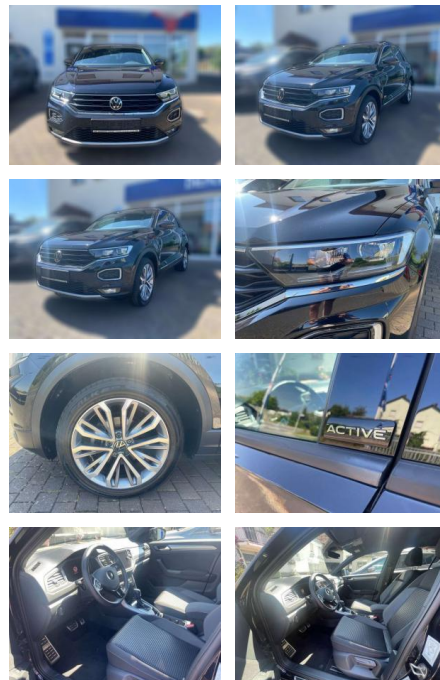

## Volkswagen T-Roc

AW51-4707884#Angebotsnr.:

Erstzulassung:	Kilometer:	Farbe:	Leistung:	Kraftstoffart:
01.04.2022	35.617	Schwarz	110 kW / 150 PS	Benzin

**PREIS**  
**28.180 €**

**FINANZIERUNGSBEISPIEL**  
Laufzeit: 72 Monate      Anzahlung: 25 %  
Basis-Finanzierung:\*      Mtl. Rate:  
Zielraten-Finanzierung:\*\* **209 €**