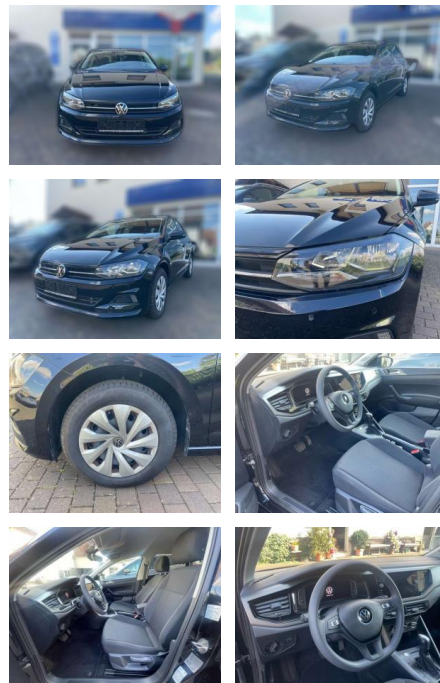

Ihr Ansprechpartner

Herr Anna-Lena Burger
E-Mail: al.burger@autohaus-dippold.de
Telefon: 09221 951113

Autohaus Dippold GmbH
Kronacher Str. 2 - 95326 Kulmbach - Tel.: 09221 / 951113

Volkswagen Polo

AW51-185806177 **Angebotsnr.:**

Erstzulassung:	Kilometer:	Farbe:	Leistung:	Kraftstoffart:
01.04.2021	33.988	Schwarz	70 kW / 95 PS	Benzin

PREIS
19.000 €

FINANZIERUNGSBEISPIEL

Laufzeit: 72 Monate Anzahlung: 25 %
Basis-Finanzierung:* Mtl. Rate:
Zielraten-Finanzierung:** **141 €**