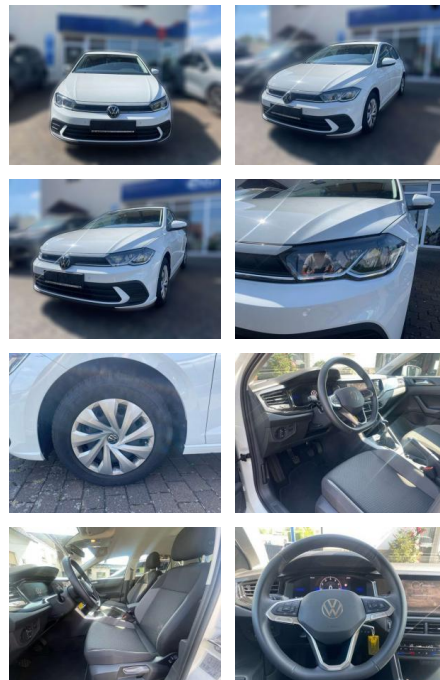

Ihr Ansprechpartner

Herr Anna-Lena Burger
E-Mail: al.burger@autohaus-dippold.de
Telefon: 09221 951113

Autohaus Dippold GmbH
Kronacher Str. 2 - 95326 Kulmbach - Tel.: 09221 / 951113

Volkswagen Polo

AW51-445127876gebotsnr.:

Erstzulassung:	Kilometer:	Farbe:	Leistung:	Kraftstoffart:
01.12.2023	22.448	Weiß	59 kW / 80 PS	Benzin

PREIS
19.940 €

FINANZIERUNGSBEISPIEL

Laufzeit: 72 Monate Anzahlung: 25 %
Basis-Finanzierung:* Mtl. Rate:
Zielraten-Finanzierung:** **148 €**