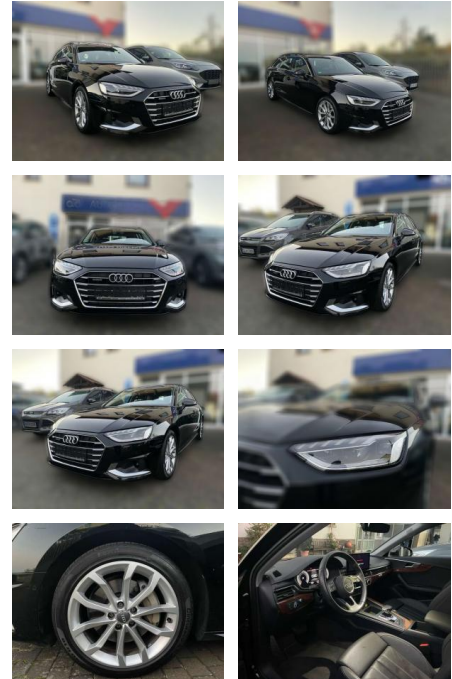

Erstzulassung:	Kilometer:	Farbe:	Leistung:	Kraftstoffart:
01.05.2020	73.969	Schwarz	180 kW / 245 PS	Benzin

PREIS
35.080 €

FINANZIERUNGSBEISPIEL

Laufzeit: 72 Monate Anzahlung: 25 %
Basis-Finanzierung:* Mtl. Rate:
Zielraten-Finanzierung:** **260 €**