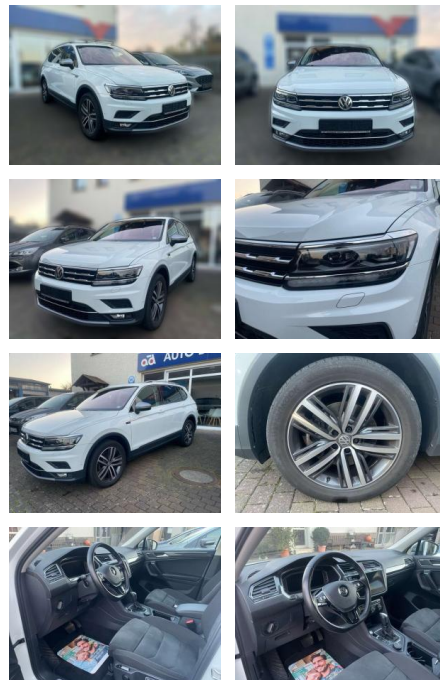

## Volkswagen Tiguan Allspace Highline

AW51-4388122Angebotsnr.:

Erstzulassung:	Kilometer:	Farbe:	Leistung:	Kraftstoffart:
01.09.2021	63.062	Weiß	147 kW / 200 PS	Benzin

**PREIS**  
**38.070 €**