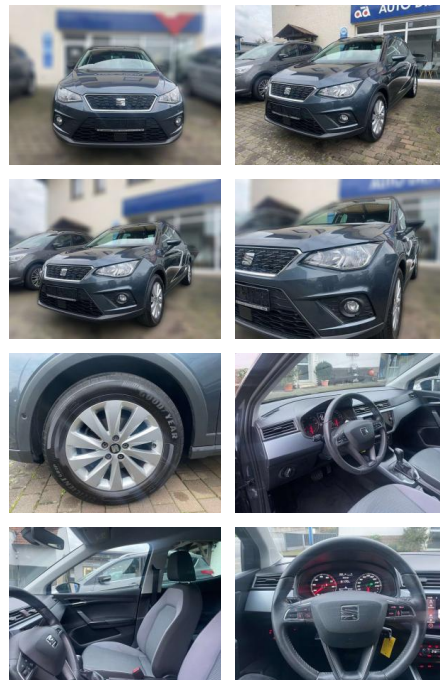

Ihr Ansprechpartner

Frau Sandra Scholz
E-Mail: s.scholz@autohaus-dippold.de
Telefon: 09221 951900

Autohaus Dippold GmbH
Kronacher Str. 2 - 95326 Kulmbach - Tel.: 09221 / 951113

Seat Arona

AW51-73279668 Angebotsnr.:

Erstzulassung:	Kilometer:	Farbe:	Leistung:	Kraftstoffart:
01.03.2021	30.658	Grau	81 kW / 110 PS	Benzin

PREIS
20.970 €

FINANZIERUNGSBEISPIEL

Laufzeit: 72 Monate Anzahlung: 25 %
Basis-Finanzierung:* Mtl. Rate:
Zielraten-Finanzierung:** **155 €**