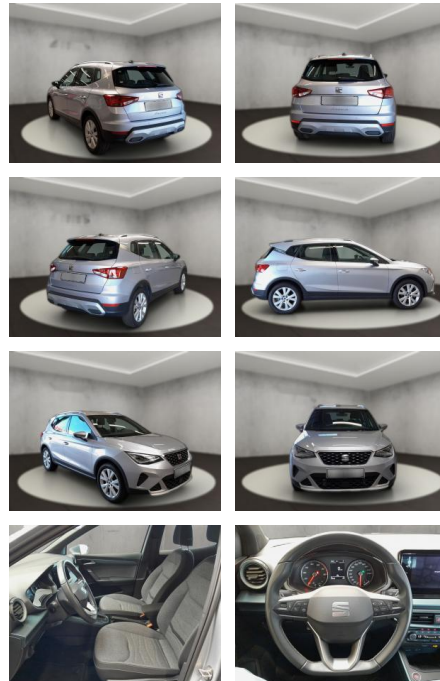

## Seat Arona 1.0 TSI Xperience OPF (EURO 6d)

AH54-10321 **Angebotsnr.:**

| Erstzulassung: | Kilometer: | Farbe: | Leistung:      | Kraftstoffart: |
|----------------|------------|--------|----------------|----------------|
| 25.05.2022     | 20.425     | Silber | 81 kW / 110 PS | Benzin         |