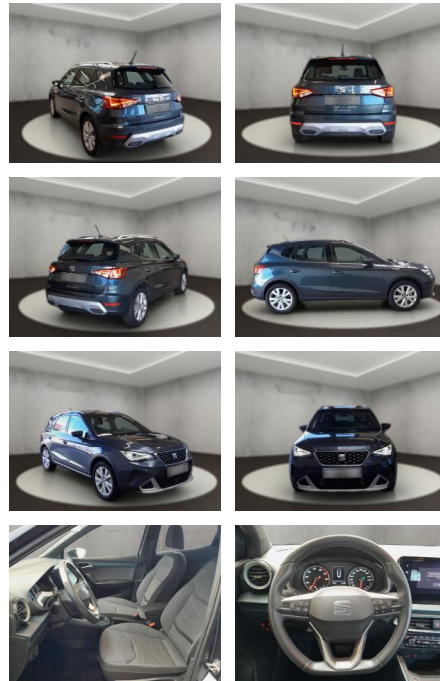

## Seat Arona 1.0 TSI Xperience OPF (EURO 6d)

AH54-10193 **Angebotsnr.:**

Erstzulassung:	Kilometer:	Farbe:	Leistung:	Kraftstoffart:
26.04.2022	14.495	Grau	81 kW / 110 PS	Benzin

**PREIS**  
**22.110 €**