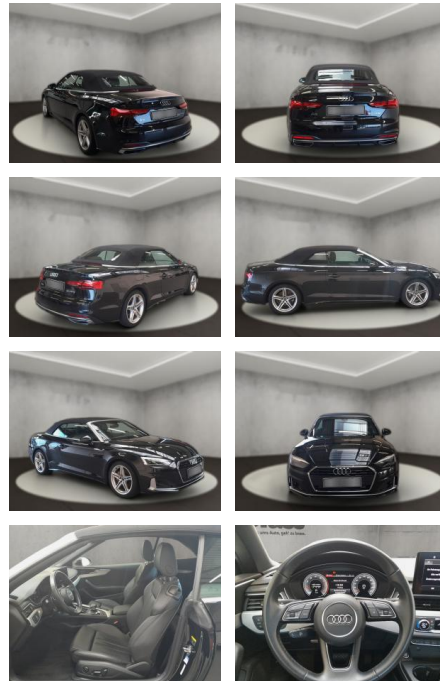

AH54-10310 **Angebotsnr.:**

Erstzulassung:	Kilometer:	Farbe:	Leistung:	Kraftstoffart:
25.04.2022	38.294	Schwarz	150 kW / 204 PS	Benzin

PREIS
36.330 €

FINANZIERUNGSBEISPIEL

Laufzeit: 72 Monate Anzahlung: 25 %
Basis-Finanzierung:* Mtl. Rate:
Zielraten-Finanzierung:** **269 €**