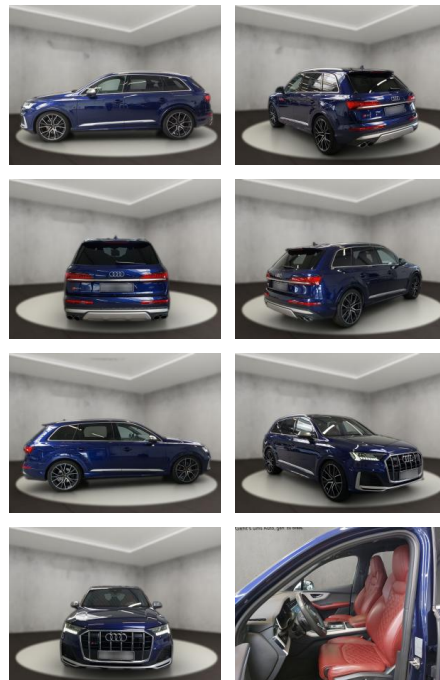

## Audi SQ7 4.0 TDI quattro (EURO 6d-TEMP)

AH54-09875 **Angebotsnr.:**

Erstzulassung:	Kilometer:	Farbe:	Leistung:	Kraftstoffart:
19.10.2020	64.448	Blau	320 kW / 435 PS	Diesel

**PREIS**  
**69.290 €**