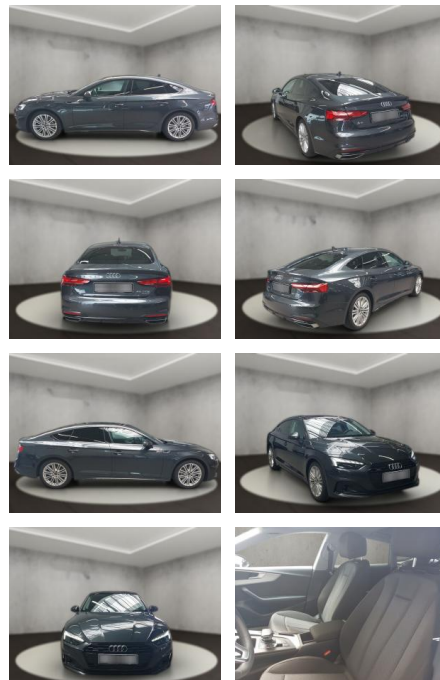

AH54-09623 **Angebotsnr.:**

Erstzulassung:	Kilometer:	Farbe:	Leistung:	Kraftstoffart:
15.09.2023	28.098	Grau	195 kW / 265 PS	Benzin

PREIS
49.000 €

FINANZIERUNGSBEISPIEL

Laufzeit: 72 Monate Anzahlung: 25 %
Basis-Finanzierung:* Mtl. Rate:
Zielraten-Finanzierung:** **363 €**