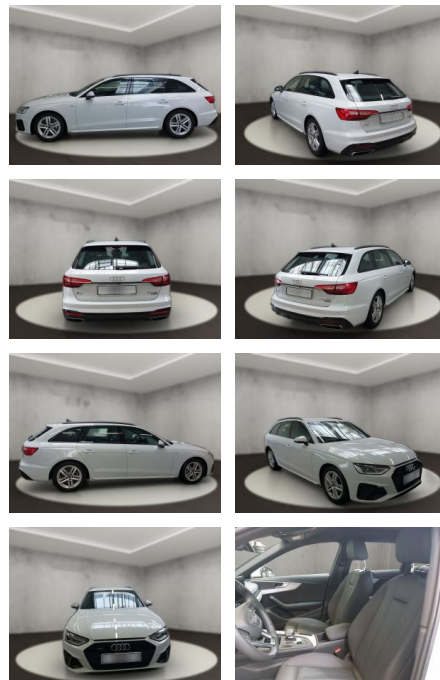

## Audi A4 40 quattro 2.0 TDI Avant S line

AH54-09618 **Angebotsnr.:**

Erstzulassung:	Kilometer:	Farbe:	Leistung:	Kraftstoffart:
07.09.2023	29.025	Weiß	150 kW / 204 PS	Diesel

**PREIS**  
**43.330 €**