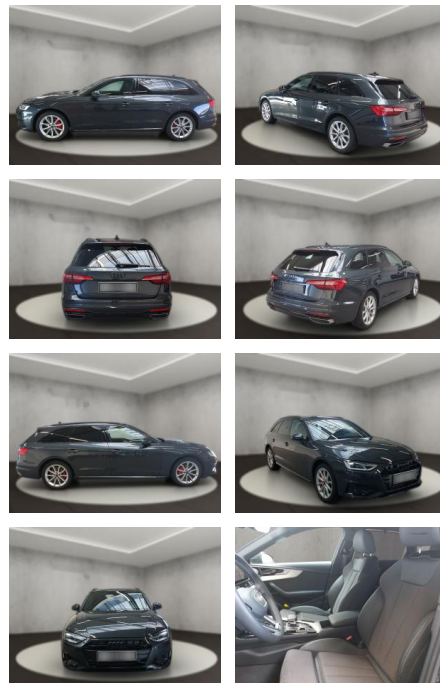

AH54-09585 **Angebotsnr.:**

Erstzulassung:	Kilometer:	Farbe:	Leistung:	Kraftstoffart:
29.08.2023	11.263	Grau	150 kW / 204 PS	Diesel

PREIS
45.910 €

FINANZIERUNGSBEISPIEL

Laufzeit: 72 Monate Anzahlung: 25 %
Basis-Finanzierung:* Mtl. Rate:
Zielraten-Finanzierung:** **340 €**