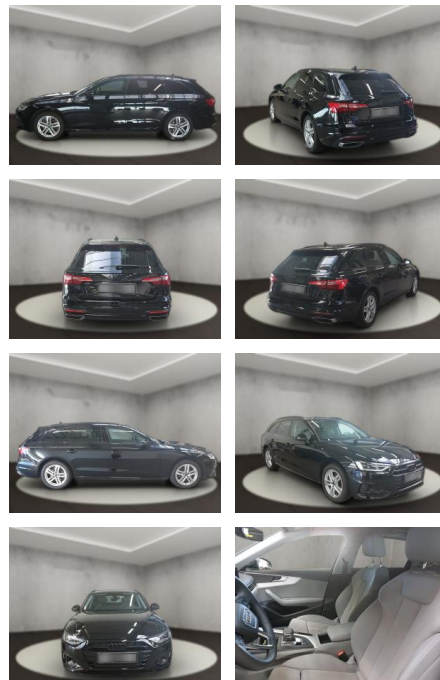

AH54-09645 **Angebotsnr.:**

Erstzulassung:	Kilometer:	Farbe:	Leistung:	Kraftstoffart:
11.09.2023	5.430	Schwarz	110 kW / 150 PS	Benzin

PREIS
38.180 €

FINANZIERUNGSBEISPIEL

Laufzeit: 72 Monate Anzahlung: 25 %
Basis-Finanzierung:* Mtl. Rate:
Zielraten-Finanzierung:** **283 €**