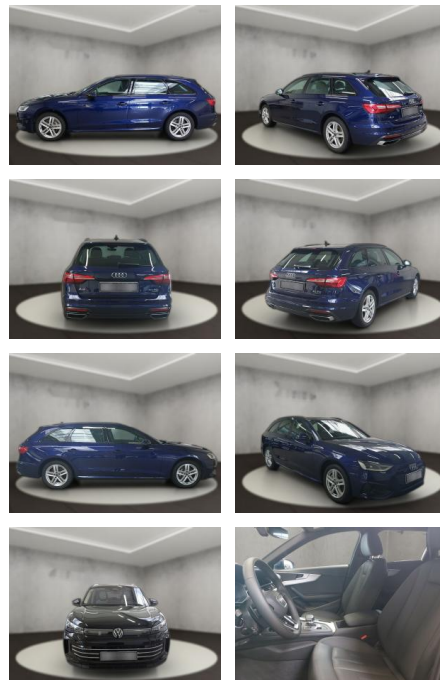

AH54-09636 **Angebotsnr.:**

Erstzulassung:	Kilometer:	Farbe:	Leistung:	Kraftstoffart:
12.09.2023	28.494	Blau	150 kW / 204 PS	Diesel

PREIS
43.330 €

FINANZIERUNGSBEISPIEL

Laufzeit: 72 Monate Anzahlung: 25 %
Basis-Finanzierung:* Mtl. Rate:
Zielraten-Finanzierung:** **321 €**