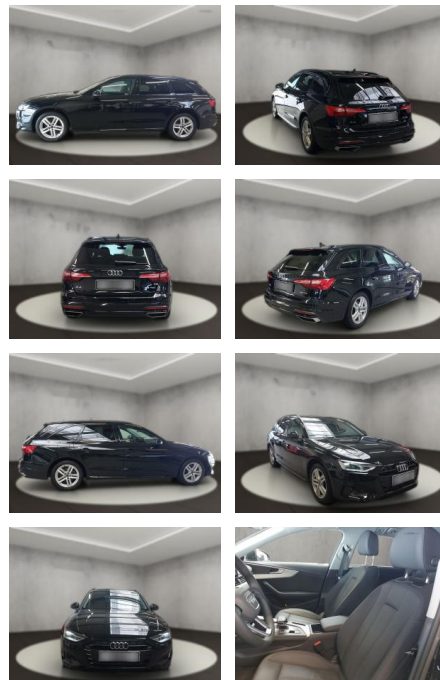

AH54-09487 **Angebotsnr.:**

Erstzulassung:	Kilometer:	Farbe:	Leistung:	Kraftstoffart:
12.09.2023	23.770	Schwarz	120 kW / 163 PS	Diesel

PREIS
41.580 €

FINANZIERUNGSBEISPIEL
Laufzeit: 72 Monate Anzahlung: 25 %
Basis-Finanzierung:* Mtl. Rate:
Zielraten-Finanzierung:** **308 €**