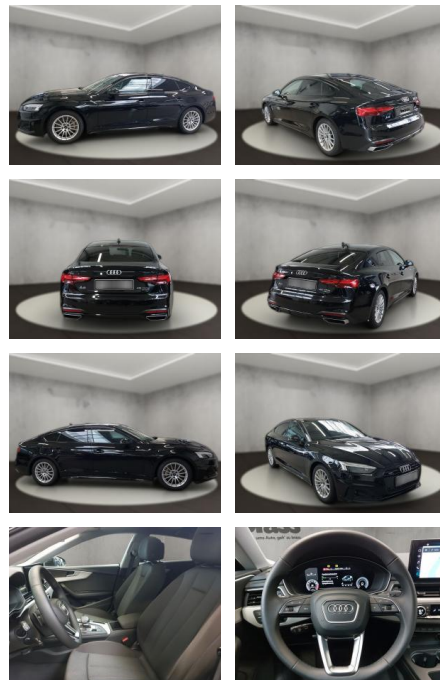

AH54-09518 **Angebotsnr.:**

Erstzulassung:	Kilometer:	Farbe:	Leistung:	Kraftstoffart:
20.11.2023	27.632	Schwarz	195 kW / 265 PS	Benzin

PREIS
48.890 €

FINANZIERUNGSBEISPIEL

Laufzeit: 72 Monate Anzahlung: 25 %
Basis-Finanzierung:* Mtl. Rate:
Zielraten-Finanzierung:** **362 €**