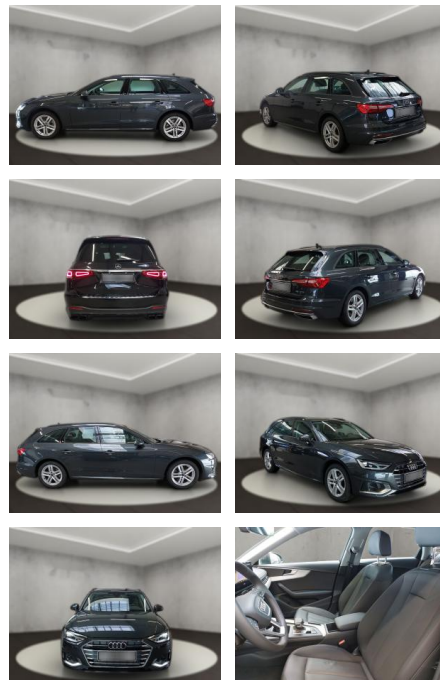

Audi A4 35 2.0 TFSI Avant advanced (EURO 6d)

AH54-09521 **Angebotsnr.:**

Erstzulassung:	Kilometer:	Farbe:	Leistung:	Kraftstoffart:
09.10.2023	8.294	Grau	110 kW / 150 PS	Benzin

PREIS
37.670 €

FINANZIERUNGSBEISPIEL
Laufzeit: 72 Monate Anzahlung: 25 %
Basis-Finanzierung:* Mtl. Rate:
Zielraten-Finanzierung:** **279 €**