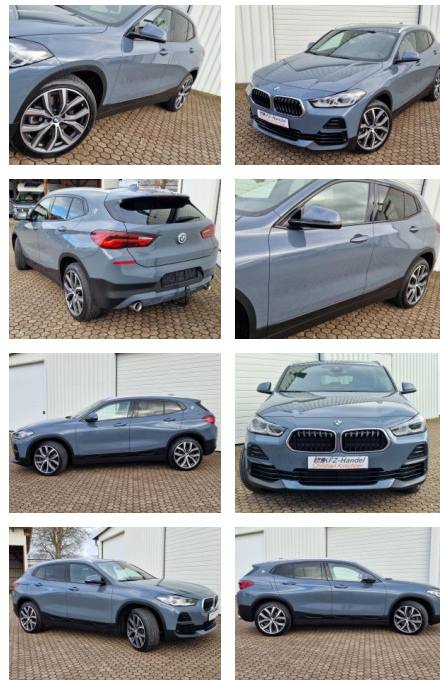

## BMW X2 xDrive 20d\*HUD\*AHK\*ACC\*DAB\*19 Zoll\*R-Cam

KK00-6-43561 Angebotsnr.:

Erstzulassung:	Kilometer:	Farbe:	Leistung:	Kraftstoffart:	Verbr. komb.	CO2-Emission	CO2-Klasse (WLTP)
15.09.2023	52.981	Grau	140 kW / 190 PS	Diesel	6,3 l/100km	164 g/km	F