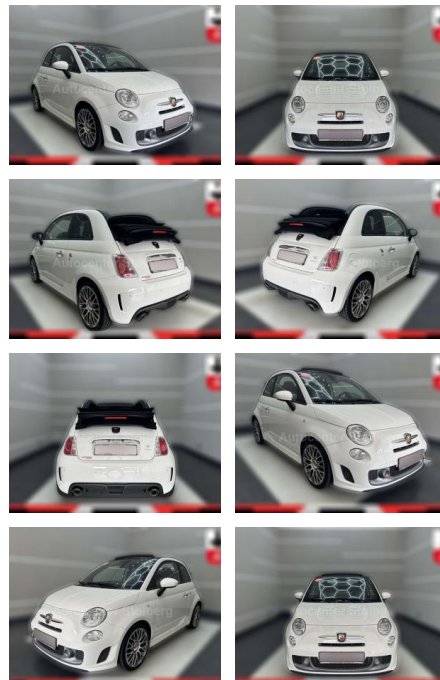

AC15-68

Angebotsnr.:

Erstzulassung:	Kilometer:	Farbe:	Leistung:	Kraftstoffart:
01.07.2016	50.000	Weiß	118 kW / 160 PS	Benzin

PREIS
16.130 €

FINANZIERUNGSBEISPIEL
Laufzeit: 72 Monate Anzahlung: 25 %
Basis-Finanzierung:* Mtl. Rate:
Zielraten-Finanzierung:** **120 €**