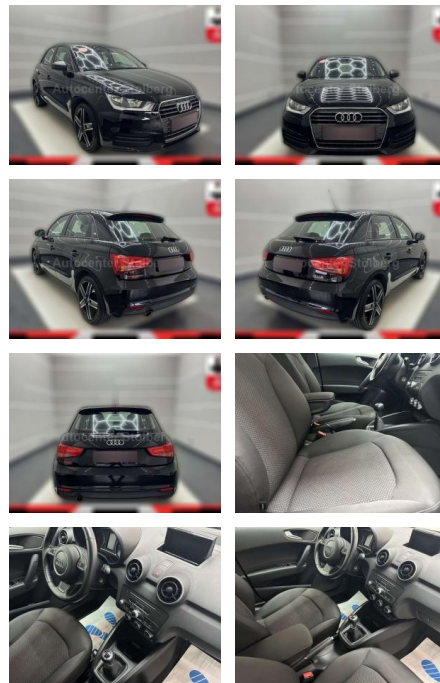

AC15-27

Angebotsnr.:

Erstzulassung:	Kilometer:	Farbe:	Leistung:	Kraftstoffart:
01.07.2018	65.000	Schwarz	70 kW / 95 PS	Benzin

PREIS
14.890 €

FINANZIERUNGSBEISPIEL
Laufzeit: 72 Monate Anzahlung: 25 %
Basis-Finanzierung:* Mtl. Rate:
Zielraten-Finanzierung:** **110 €**