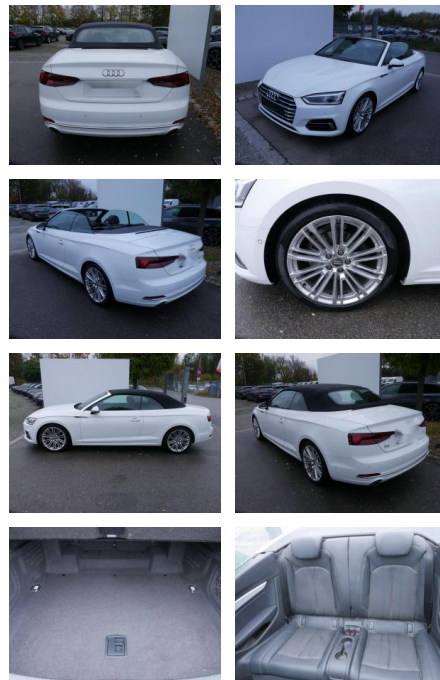

## Audi A5 Cabriolet 40 TFSI Sport S-tronic

AS19-KN00521 **Angebotsnr.:**

Erstzulassung:	Kilometer:	Farbe:	Leistung:	Kraftstoffart:
08.05.2019	78.900	Weiß	140 kW / 190 PS	Benzin

**PREIS**  
**29.620 €**