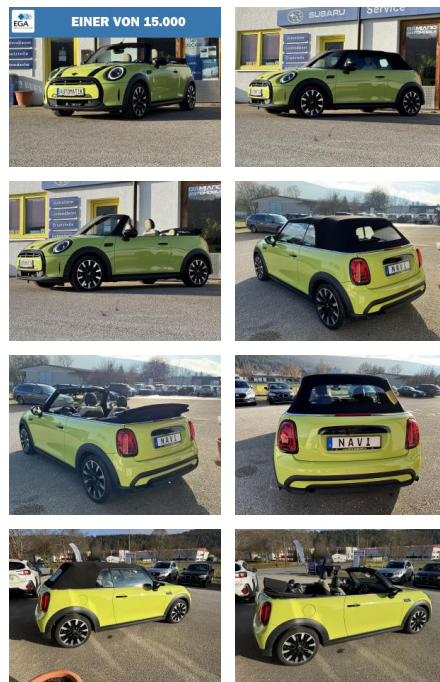

## MINI Cooper Cabrio Classic Trim Automatik\*NAVI\*K...

DA04-ED2411-1176078r..

Erstzulassung:	Kilometer:	Farbe:	Leistung:	Kraftstoffart:	Verbr. komb.	CO2-Emission	CO2-Klasse (WLTP)
17.06.2021	31.800	Gelb	100 kW / 136 PS	Benzin	6,4 l/100km	146 g/km	E