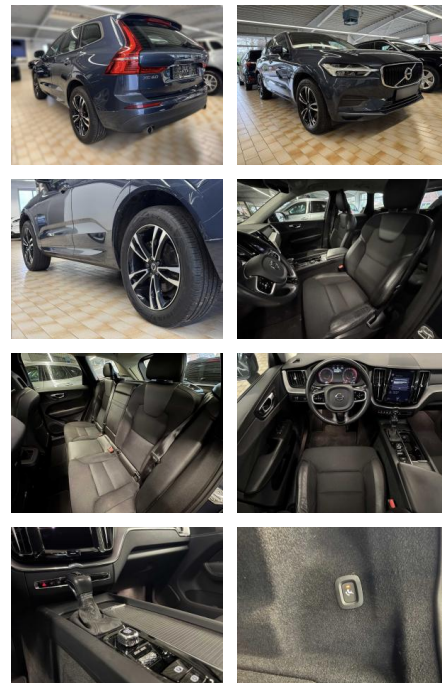

AA19-07950 **Angebotsnr.:**

Erstzulassung:	Kilometer:	Farbe:	Leistung:	Kraftstoffart:
11.08.2017	73.982	Diverse	173 kW / 235 PS	Diesel

PREIS
33.950 €

FINANZIERUNGSBEISPIEL

Laufzeit: 72 Monate Anzahlung: 25 %
Basis-Finanzierung:* Mtl. Rate:
Zielraten-Finanzierung:** **252 €**