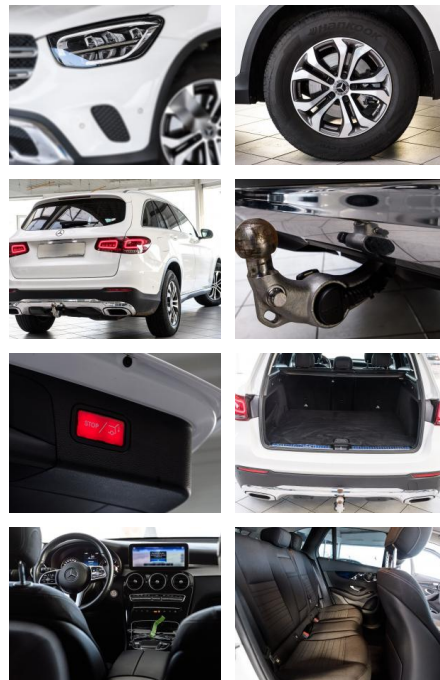

Ihr Ansprechpartner

Herr Anna-Lena Burger
E-Mail: al.burger@autohaus-dippold.de
Telefon: 09221 951113

Autohaus Dippold GmbH
Kronacher Str. 2 - 95326 Kulmbach - Tel.: 09221 / 951113

Mercedes-Benz GLC 220 d 4Matic+LED+AHK+KAMERA+NA...

AS86-Hhuis356-Azgebotsnr.:

Erstzulassung:	Kilometer:	Farbe:	Leistung:	Kraftstoffart:	Verbr. komb.	CO2-Emission	CO2-Klasse (WLTP)
11.04.2021	33.500	Diverse	143 kW / 194 PS	Diesel	5,2 l/100km	137 g/km	

PREIS
40.240 €

FINANZIERUNGSBEISPIEL
Laufzeit: 72 Monate   Anzahlung: 25 %
Basis-Finanzierung:*   Mtl. Rate:
Zielraten-Finanzierung:** **298 €**

* Basisfinanzierung: Anzahlung: 10.060 Euro, Laufzeit: 72 Monate, Nettodarlehen: 30.180 Euro, Gesamtbetrag: 45.663 Euro, Zinssätze: 5.83% Sollz. (gebunden), 5.99% eff.
** Zielratenfinanzierung: Anzahlung: 10.060 Euro, Laufzeit: 72 Monate, Nettodarlehen: 30.180 Euro, Zielrate: 20.120 Euro, Gesamtbetrag: 47.772 Euro, Zinssätze: 5.83% Sollz. (gebunden), 5.99% eff.,
Vermittlung für: Santander Consumer Bank
Repräsentatives Beispiel gem. § 17 Abs. 4 PAngV. Diese Finanzierungsangebote sind Beispiele. Gerne ermitteln wir für Sie Ihr individuelles Angebot.

Ausstattung

Sicherheit

- Müdigkeitswarnsystem
- Notbremsassistent
- Notrufsystem
- Reifendruckkontrollsystem
- Totwinkel-Assistent
- Spurhalteassistent

Multimedia

- Soundsystem
- USB
- Sprachsteuerung
- Touchscreen

Komfort

- Berganfahrassistent
- Elektrische Heckklappe
- Lederlenkrad
- Lordosenstütze
- Keyless Entry

Weiteres

- Schaltwippen
- Diesel
- Start Stop Automatik
- **Sonderausstattung: Ausstattungs-Paket: Business**
- Heckklappe mit automatischem Öffnungs- und Schließsystem
- LM-Felgen 7
- 5x17 (5-Doppelspeichen)
- PRE-SAFE-System
- Uni-Lackierung Polar-Weiß
- ***Weitere Ausstattung: Ablage-Paket**
- Adaptives Bremslicht
- Airbag Beifahrerseite abschaltbar
- Airbag Fahrer-/Beifahrerseite
- Aktive Motorhaube
- Antriebsart: Allradantrieb
- Außenspiegel elektr. verstell- und heizbar
- beide

- Außenspiegel Wagenfarbe
- Beckenairbag vorn (Pelvisbag)
- Blinkleuchte in Außenspiegel integriert
- Bremsassistent
- Chrom-Paket
- DAB-Tuner (Radioempfang digital)
- Design- und Ausstattungslinie Standard
- Einschaltautomatik für Fahrlicht
- Fahrassistenten-System: Agility Select / Dynamic Select (Fahrmodusschalter)
- Fahrassistenten-System: Attention-Assist (Müdigkeitserkennungs-Sensor)
- Fahrassistenten-System: Auffahrwarnsystem mit Bremsfunktion (Collision Prevention Assist)
- Fahrassistenten-System: Berganfahrhilfe
- Fahrassistenten-System: Verkehrs-Informationen-System Live Traffic
- Fahrzeug Setup (Onlinedienste / Apps)
- Fahrzeug-Monitoring

STÄNDIG ÜBER 15.000 FAHRZEUGE IM BESTAND!