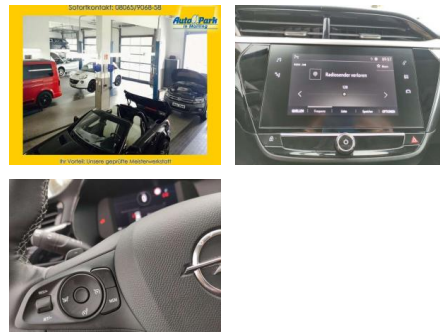

Ihr Ansprechpartner

Herr Anna-Lena Burger
E-Mail: al.burger@autohaus-dippold.de
Telefon: 09221 951113

Autohaus Dippold GmbH
Kronacher Str. 2 - 95326 Kulmbach - Tel.: 09221 / 951113

Opel Corsa Corsa 1.2 Turbo Aut. Elegance

AP08-310826 **Angebotsnr.:**

Erstzulassung:	Kilometer:	Farbe:	Leistung:	Kraftstoffart:	Verbr. komb.	CO2-Emission	CO2-Klasse (WLTP)
01.04.2023	20.600	Schwarz	74 kW / 101 PS	Benzin	5,6 l/100km	127 g/km	D

PREIS
19.620 €

FINANZIERUNGSBEISPIEL
Laufzeit: 72 Monate   Anzahlung: 25 %
Basis-Finanzierung:*   Mtl. Rate:
Zielraten-Finanzierung:** **145 €**

* Basisfinanzierung: Anzahlung: 4.905 Euro, Laufzeit: 72 Monate, Nettodarlehen: 14.715 Euro, Gesamtbetrag: 22.264 Euro, Zinssätze: 5.83% Sollz. (gebunden), 5.99% eff.
** Zielratenfinanzierung: Anzahlung: 4.905 Euro, Laufzeit: 72 Monate, Nettodarlehen: 14.715 Euro, Zielrate: 9.810 Euro, Gesamtbetrag: 23.293 Euro, Zinssätze: 5.83% Sollz. (gebunden), 5.99% eff.,
Vermittlung für: Santander Consumer Bank
Repräsentatives Beispiel gem. § 17 Abs. 4 PAngV. Diese Finanzierungsangebote sind Beispiele. Gerne ermitteln wir für Sie Ihr individuelles Angebot.

Ausstattung

Weiteres

- volldigitales Kombiinstrument
- Touchscreen Display LED-Scheinwerfer
- Adaptives Bremslicht Fernlichtassistent
- 16" Leichtmetallfelgen Klimaanlage Sitz:
- Sitzheizung vorn Einparkhilfe vorn und hinten
- Geschwindigkeitsregler Spur- und Spurhalte-Assistent
- Multifunktions-Lederlenkrad Radio:
- Multimedia Radio mit 7" Touchscr
- Radiozubehör: DAB-Tuner (DAB+fähig)
- Innenspiegel automatisch abblendbar
- Außenspiegel elek. verstellb. u. beh.(2) Toter-Winkel-Warner
- Getriebe: 8-Stufen-Automatikgetriebe
- Verkehrsschilderkennung Solar
- Protect-Wärmeschutzverglasung Traction Control (TC) Plus Elektronische
- Bremskraftverteilung (EBV)
- Müdigkeitserkennung Fußgängerschutz
- Berg-Anfahr-Assistent ABS mit CBC und

- 12V in der Mittelkonsole
- Zentralverriegelung: 2 Zündschlüssel
- Zentralverriegelung m. Funkfernbedienung
- Lichtsensor und Regensensor Vorrüstung für Kindersitz "ISOFIX" vorn
- Vorrüstung für Kindersitz "ISOFIX" hint. Wärmeschutzverglasung
- getönt USB-Schnittstelle
- Umgebungsausleuchtung Pollenfilter
- Parkbremse
- elektrisch Dreipunktsicherheitsgurte (5)
- Drehzahlmesser Dachspoiler Bremsleuchte
- dritte Bordcomputer
- Außenspiegelgehäuse in schwarz Airbag: Kopfairbags vorn und hinten Airbag
- Seitenairbags vorn Airbag Fahrer- und Bei.seite" Full-Size" Lackierung: Metallic Ablagefächer Parkpilot
- Einparkhilfe hinten Park & Go
- Elektronisches Stabilitätsprog. ESP
- Plus Fahrerinstrumentendisplay 7"