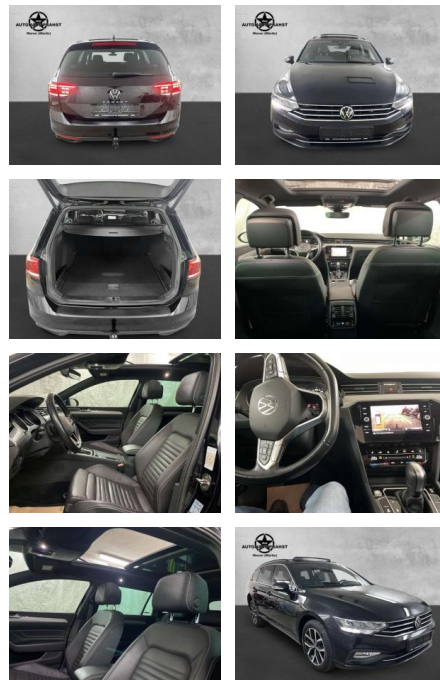

## Volkswagen Passat 2.0TDI Business LEDER PANO

AP38-2008310 Angebotsnr.:

Erstzulassung:	Kilometer:	Farbe:	Leistung:	Kraftstoffart:	Verbr. komb.	CO2-Emission	CO2-Klasse (WLTP)
01.06.2021	117.100	Schwarz	110 kW / 150 PS	Benzin	4,9 l/100km	127 g/km	D