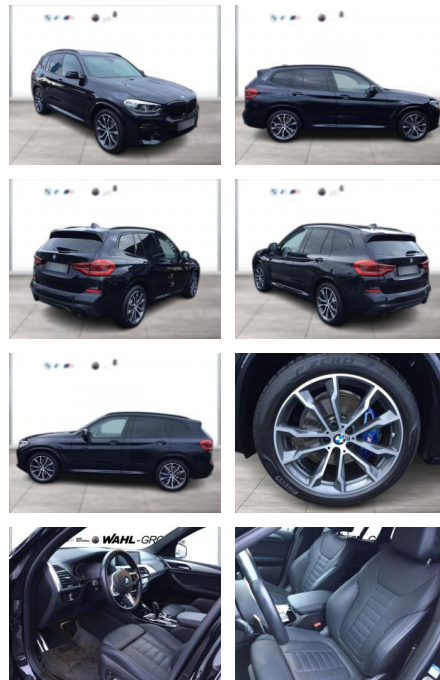

WG05-225545 Angebotsnr.:

Erstzulassung:	Kilometer:	Farbe:	Leistung:	Kraftstoffart:
01.09.2021	51.400	Schwarz	183 kW / 249 PS	Diesel

PREIS
52.890 €

FINANZIERUNGSBEISPIEL

Laufzeit: 72 Monate Anzahlung: 25 %
Basis-Finanzierung:* Mtl. Rate:
Zielraten-Finanzierung:** **392 €**