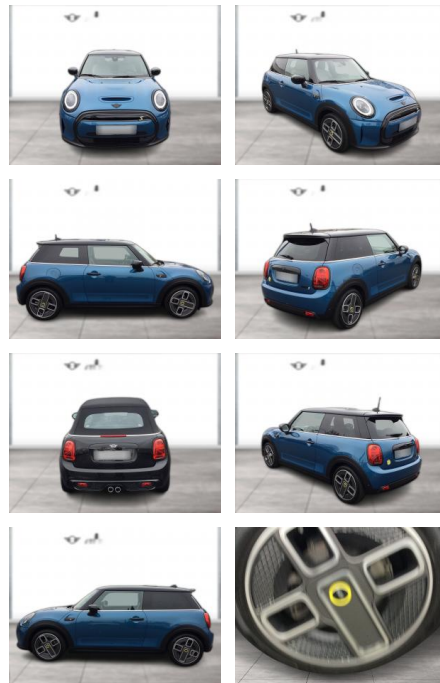

## MINI Cooper SE NAVI PANO RFK HUD LED GRA

WG05-229243 Angebotsnr.:

Erstzulassung:	Kilometer:	Farbe:	Leistung:	Kraftstoffart:
01.04.2022	12.401	Blau	135 kW / 184 PS	Elektro

**PREIS**  
**23.950 €**