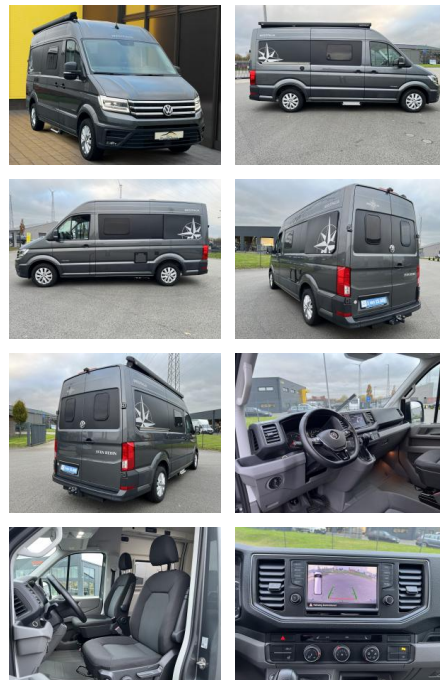

AB19-NB-WES-Angebotsnr.:

Erstzulassung:	Kilometer:	Farbe:	Leistung:	Kraftstoffart:
01.07.2019	33.000	grau	103 kW / 140 PS	Diesel

PREIS
71.240 €

FINANZIERUNGSBEISPIEL
Laufzeit: 72 Monate Anzahlung: 25 %
Basis-Finanzierung:* Mtl. Rate:
Zielraten-Finanzierung:** **528 €**