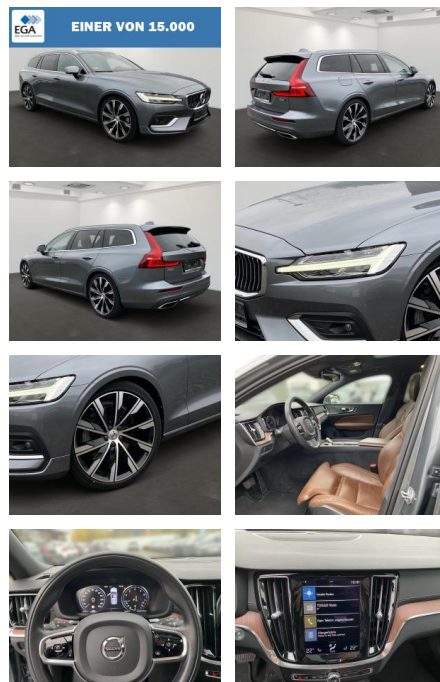

BR01-SH2411-~~Angebot~~

Erstzulassung:	Kilometer:	Farbe:	Leistung:	Kraftstoffart:	Verbr. komb.	CO2-Emission	CO2-Klasse (WLTP)
30.10.2020	45.990	Grau	220 kW / 299 PS	Benzin	8,3 l/100km	186 g/km	G

PREIS	FINANZIERUNGSBEISPIEL	
35.700 €	Laufzeit: 72 Monate	Anzahlung: 25 %
	Basis-Finanzierung:**	Mtl. Rate:
	Zielraten-Finanzierung:**	265 €