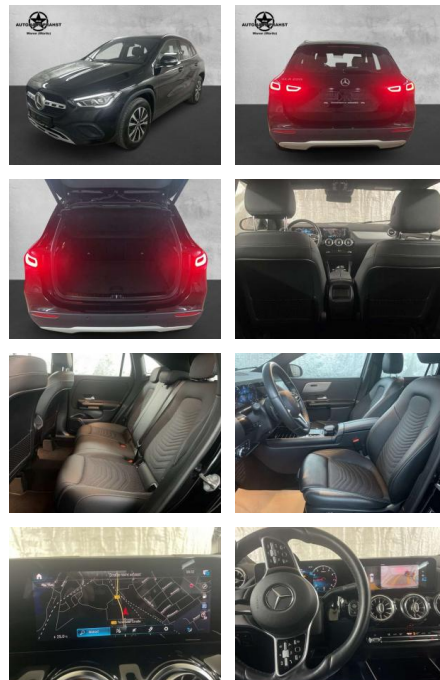

## Mercedes-Benz GLA 200 LED NAVI KAMERA CARPLAY

AP38-0809710 Angebotsnr.:

Erstzulassung:	Kilometer:	Farbe:	Leistung:	Kraftstoffart:
01.10.2020	65.700	Schwarz	120 kW / 163 PS	Benzin

**PREIS**  
**29.620 €**