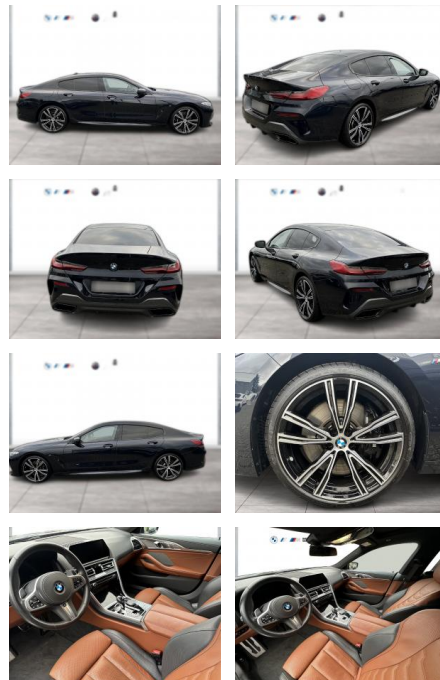

WG04-227293 Angebotsnr.:

Erstzulassung:	Kilometer:	Farbe:	Leistung:	Kraftstoffart:
01.03.2021	60.000	Schwarz	390 kW / 530 PS	Benzin

PREIS
68.340 €

FINANZIERUNGSBEISPIEL

Laufzeit: 72 Monate Anzahlung: 25 %
Basis-Finanzierung:* Mtl. Rate:
Zielraten-Finanzierung:** **506 €**