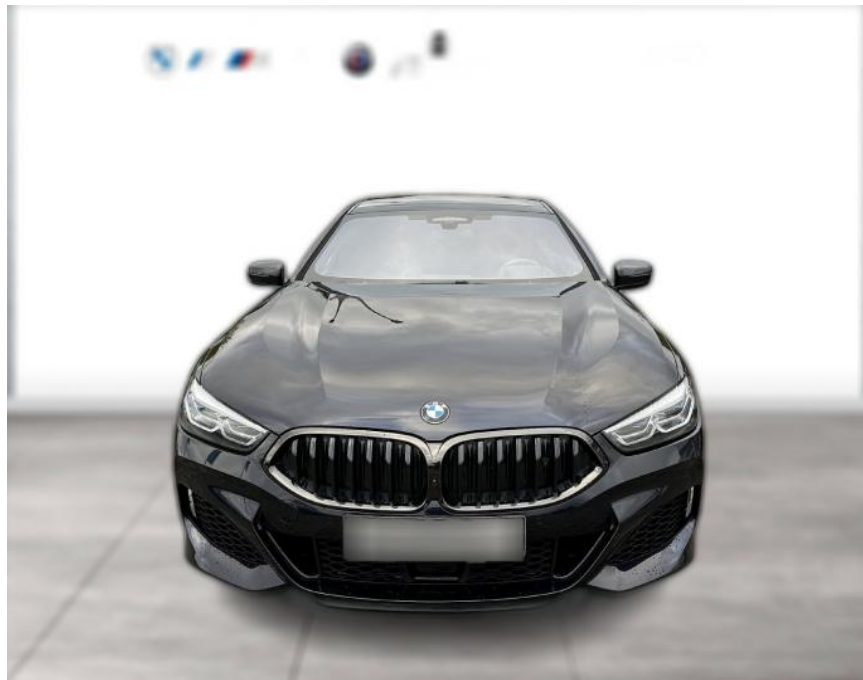

WG04-227293 Angebotsnr.:

Erstzulassung:	Kilometer:	Farbe:	Leistung:	Kraftstoffart:
01.03.2021	60.000	Schwarz	390 kW / 530 PS	Benzin

PREIS
68.340 €

FINANZIERUNGSBEISPIEL

Laufzeit: 72 Monate Anzahlung: 25 %
Basis-Finanzierung:* Mtl. Rate:
Zielraten-Finanzierung:** **506 €**