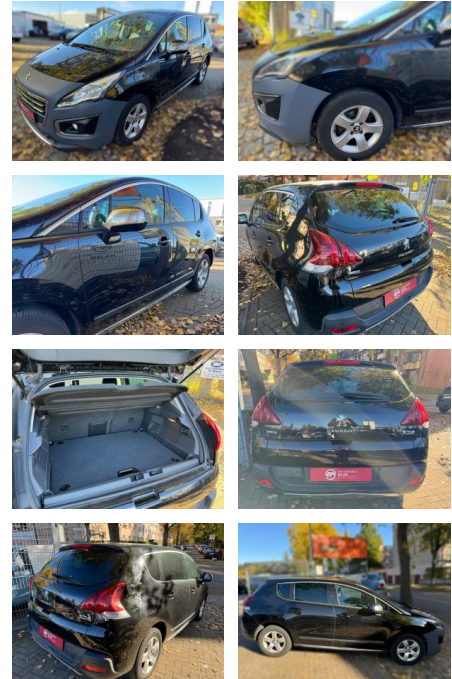

AM64-406013100 Gebotsnr.:

Erstzulassung:	Kilometer:	Farbe:	Leistung:	Kraftstoffart:
01.12.2015	99.973	Diverse	88 kW / 120 PS	Diesel

PREIS
10.460 €

FINANZIERUNGSBEISPIEL

Laufzeit: 72 Monate Anzahlung: 25 %
Basis-Finanzierung:* Mtl. Rate:
Zielraten-Finanzierung:** Mtl. Rate: **78 €**

- Head-up-Display
- Heckklappe zweiteilig
- Innenleuchten LED
- Isofix-Aufnahmen für Kindersitz
- Karosserie: 5-türig
- Klimaautomatik
- getrennt regelbar Fahrer-/Beifahrerseite
- Kopf-Airbag-System
- Kopf-Airbag-System hinten
- Kühlergrill verchromt
- Lendenwirbelstütze Sitz vorn links
- verstellbar
- Lenkrad (Sport/Leder)
- Lenksäule (Lenkrad) verstellbar
- LM-Felgen
- Mittelarmlehne hinten
- Modellpflege
- Motor 1
- 6 Ltr. - 88 kW Blue-HDI FAP
- Panoramadach (vollverglaste Dachfläche)
- Parkbremse elektrisch