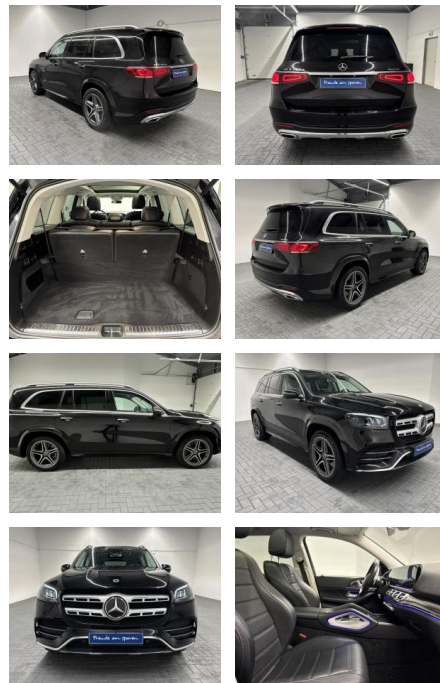

## Mercedes-Benz GLS 350 4Matic AMG-Line 7-Sitze/AH...

AM35-29356 **Angebotsnr.:**

Erstzulassung:	Kilometer:	Farbe:	Leistung:	Kraftstoffart:
17.06.2020	132.451		210 kW / 286 PS	Diesel

**PREIS**  
**81.100 €**