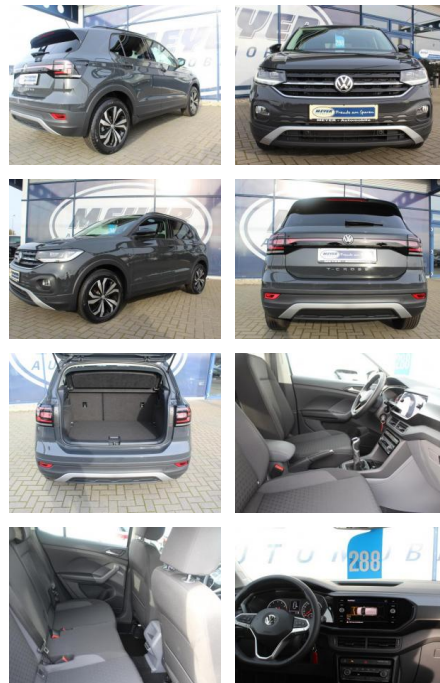

AM35-21703 **Angebotsnr.:**

Erstzulassung:	Kilometer:	Farbe:	Leistung:	Kraftstoffart:
05.06.2020	8.391		85 kW / 116 PS	Benzin

PREIS
25.690 €

FINANZIERUNGSBEISPIEL
Laufzeit: 72 Monate Anzahlung: 25 %
Basis-Finanzierung:* Mtl. Rate:
Zielraten-Finanzierung:** **190 €**