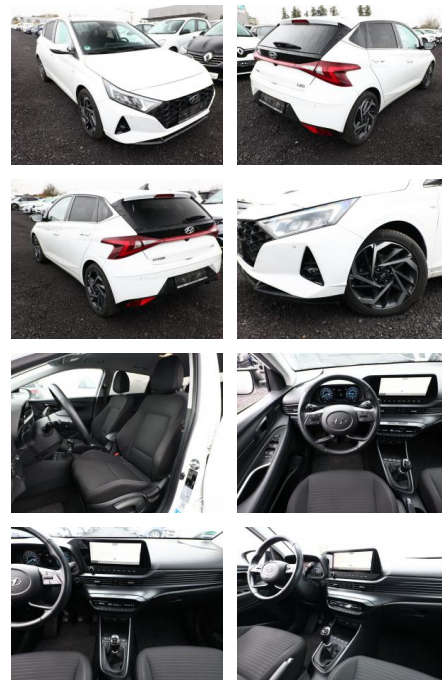

AT27-GW-ABO **Angebotsnr.:**

Erstzulassung:	Kilometer:	Farbe:	Leistung:	Kraftstoffart:
04.02.2021	40.000		88 kW / 120 PS	Benzin

PREIS
18.120 €

FINANZIERUNGSBEISPIEL
Laufzeit: 72 Monate Anzahlung: 25 %
Basis-Finanzierung:* Mtl. Rate:
Zielraten-Finanzierung:** **134 €**