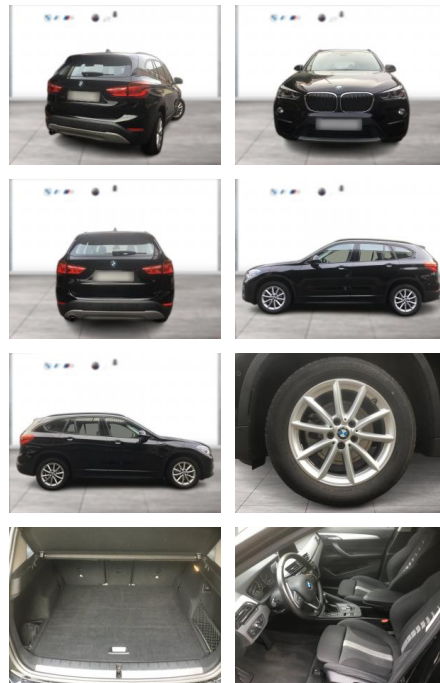

## BMW X1 sDrive18i ADVANTAGE NAVI LED

WG01-171216 Angebotsnr.:

Erstzulassung:	Kilometer:	Farbe:	Leistung:	Kraftstoffart:
01.01.2018	37.000	Schwarz	103 kW / 140 PS	Benzin

**PREIS**  
**21.890 €**

**FINANZIERUNGSBEISPIEL**  
Laufzeit: 72 Monate      Anzahlung: 25 %  
Basis-Finanzierung:\*      Mtl. Rate:  
Zielraten-Finanzierung:\*\* **162 €**