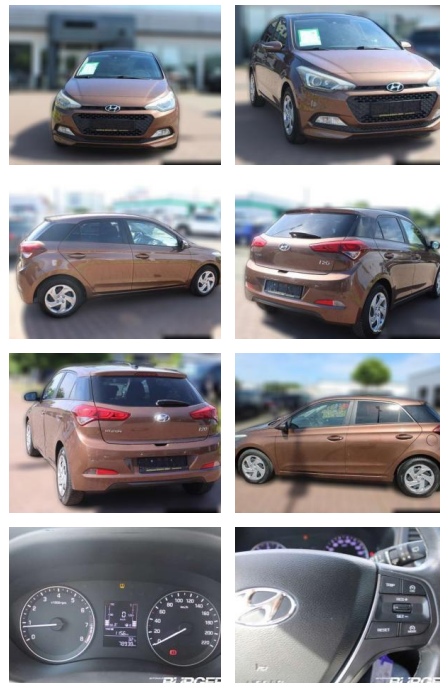

CB01-Z005235Angebotsnr.:

Erstzulassung:	Kilometer:	Farbe:	Leistung:	Kraftstoffart:
01.03.2015	78.938	Braun	62 kW / 84 PS	Benzin

PREIS
10.020 €

FINANZIERUNGSBEISPIEL

Laufzeit: 72 Monate Anzahlung: 25 %
Basis-Finanzierung:* Mtl. Rate:
Zielraten-Finanzierung:** Mtl. Rate: **74 €**