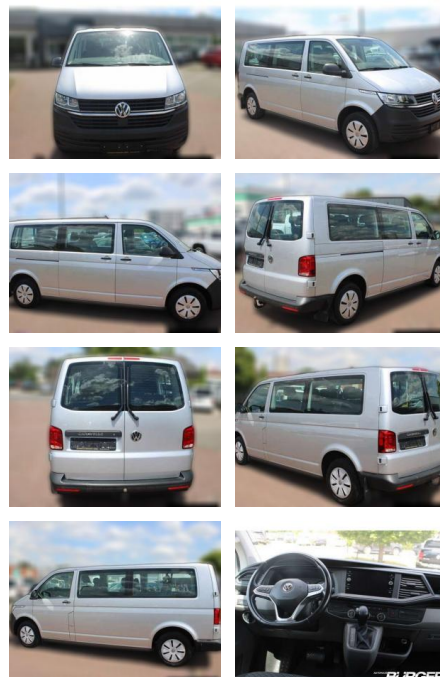

CB01-H036386Angebotsnr.:

Erstzulassung:	Kilometer:	Farbe:	Leistung:	Kraftstoffart:
01.05.2020	94.086	silber	110 kW / 150 PS	Diesel

PREIS
37.320 €

FINANZIERUNGSBEISPIEL

Laufzeit: 72 Monate Anzahlung: 25 %
Basis-Finanzierung:* Mtl. Rate:
Zielraten-Finanzierung:** **277 €**