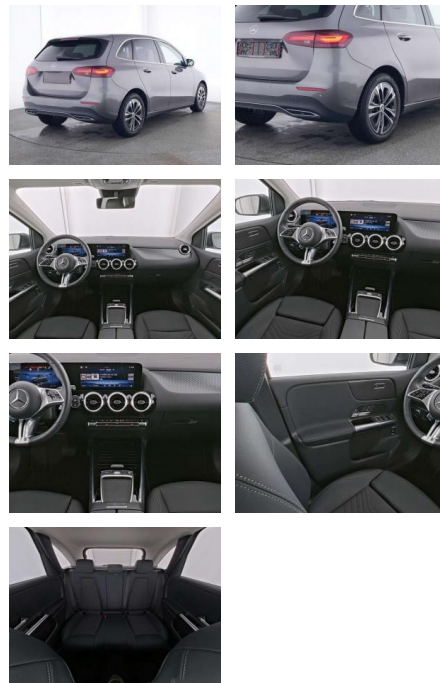

## Mercedes-Benz B 180 PROGRESSIVE Advanced, Autom....

AB97-E 7569 **Angebotsnr.:**

Erstzulassung:	Kilometer:	Farbe:	Leistung:	Kraftstoffart:	Verbr. komb.	CO2-Emission	CO2-Klasse (WLTP)
01.05.2023	7.730	Grau	100 kW / 136 PS	Benzin	6,0 l/100km	138 g/km	E