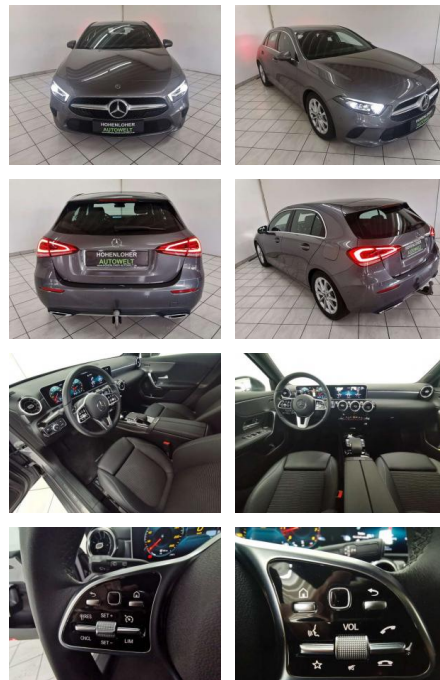

HA14-20681 **Angebotsnr.:**

Erstzulassung:	Kilometer:	Farbe:	Leistung:	Kraftstoffart:	Verbr. komb.	CO2-Emission	CO2-Klasse (WLTP)
01.05.2020	9.749	Grau	140 kW / 190 PS	Benzin	6,3 l/100km	143 g/km	E

PREIS
30.500 €