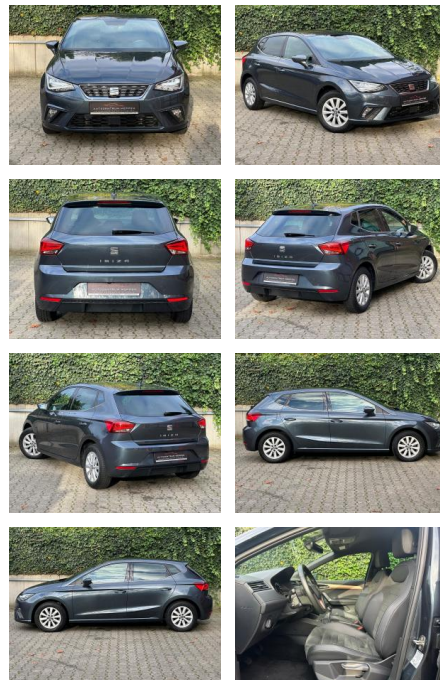

Seat Ibiza 1.0 TSI Xcellence *Led*Rückfahrkamera...

AM65-KK2410-~~Angabe~~...

Erstzulassung:	Kilometer:	Farbe:	Leistung:	Kraftstoffart:
05.11.2019	55.000		70 kW / 95 PS	Benzin

PREIS	FINANZIERUNGSBEISPIEL	
17.470 €	Laufzeit: 72 Monate	Anzahlung: 25 %
	Basis-Finanzierung:**	Mtl. Rate:
	Zielraten-Finanzierung:**	129 €