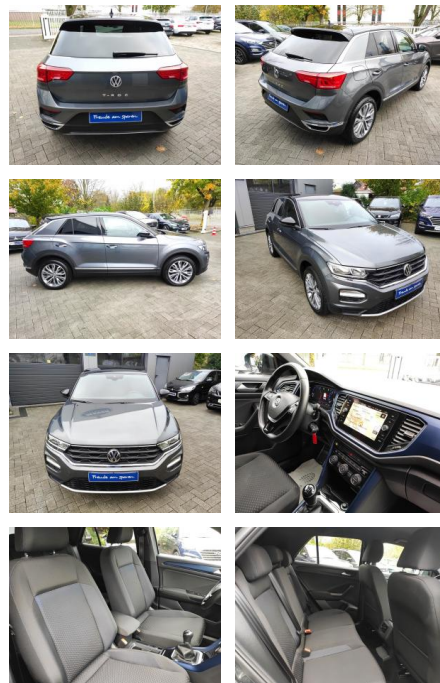

## Volkswagen T-Roc Carplay/AHK/Virco/Lane/SHZ/PDC

AM35-29302 **Angebotsnr.:**

Erstzulassung:	Kilometer:	Farbe:	Leistung:	Kraftstoffart:
06.05.2021	52.240		110 kW / 150 PS	Benzin

**PREIS**  
**28.150 €**