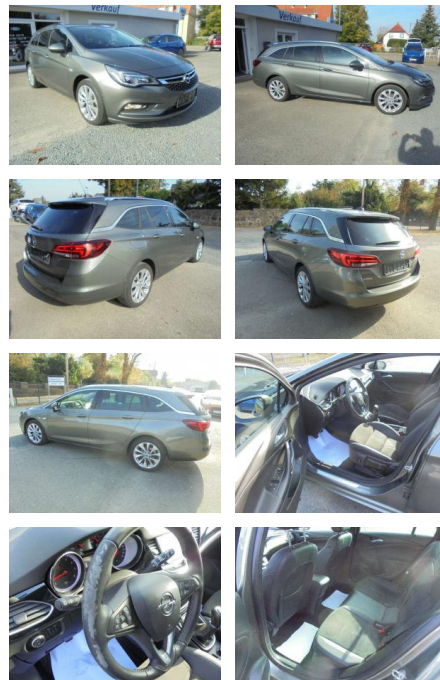

Ihr Ansprechpartner

Herr Anna-Lena Burger
E-Mail: al.burger@autohaus-dippold.de
Telefon: 09221 951113

Autohaus Dippold GmbH
Kronacher Str. 2 - 95326 Kulmbach - Tel.: 09221 / 951113

Opel Astra 1.4 Turbo Start/Stop Sports

KS05-34302 **Angebotsnr.:**

Erstzulassung:	Kilometer:	Farbe:	Leistung:	Kraftstoffart:
01.02.2019	75.773	Grau	110 kW / 150 PS	Benzin

PREIS
15.310 €

FINANZIERUNGSBEISPIEL
Laufzeit: 72 Monate Anzahlung: 25 %
Basis-Finanzierung:* Mtl. Rate:
Zielraten-Finanzierung:** **113 €**