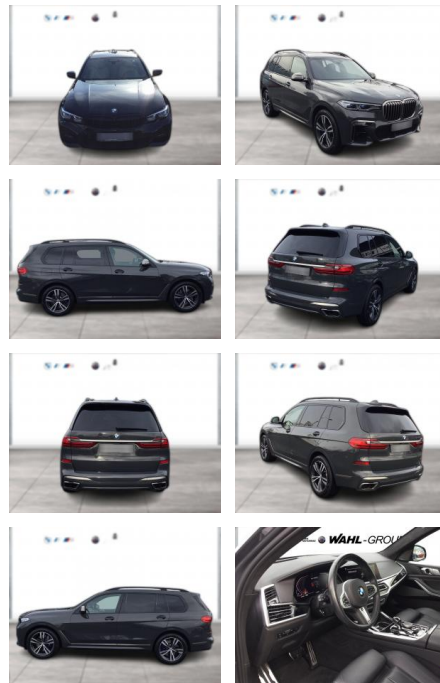

WG05-231984 Angebotsnr.:

Erstzulassung:	Kilometer:	Farbe:	Leistung:	Kraftstoffart:
01.09.2021	48.200	Grau	390 kW / 530 PS	Benzin

PREIS
80.700 €

FINANZIERUNGSBEISPIEL
 Laufzeit: 72 Monate Anzahlung: 25 %
 Basis-Finanzierung:* Mtl. Rate:
 Zielraten-Finanzierung:** **598 €** Mtl. Rate