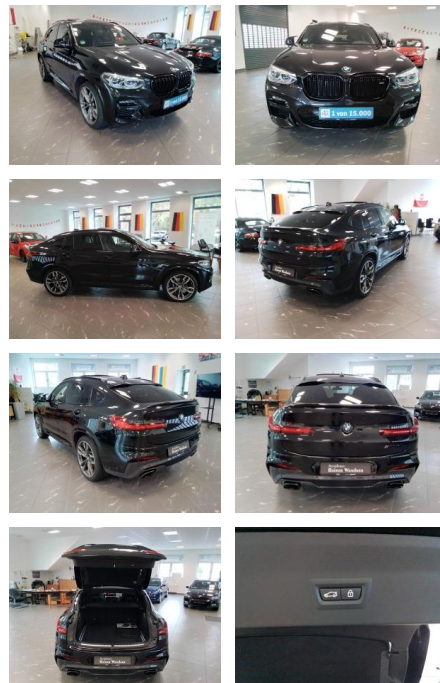

BMW X4M40i Zur Vermittlung !!

RW01-FG2410-~~Angebot~~

Erstzulassung:	Kilometer:	Farbe:	Leistung:	Kraftstoffart:
18.06.2020	44.149		265 kW / 360 PS	Benzin

PREIS
56.750 €

FINANZIERUNGSBEISPIEL
Laufzeit: 72 Monate Anzahlung: 25 %
Basis-Finanzierung:* Mtl. Rate:
Zielraten-Finanzierung:** **421 €**